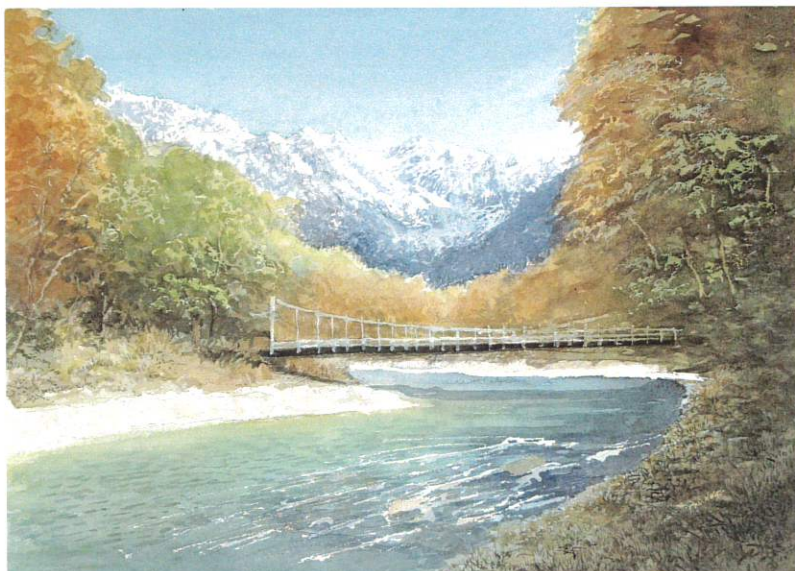

2022
NEW

織田義郎作品

2

～ 2022年 新作 ～

《イメージサイズ 440×310m/m》

GX-17
熊本菊池溪谷
(熊本県)
《ジクレー版画+メディウム仕上げ》

GX-18
氷川丸Ⅱ (神奈川県)
《ジクレー版画+メディウム仕上げ》

《イメージサイズ 440×220m/m》