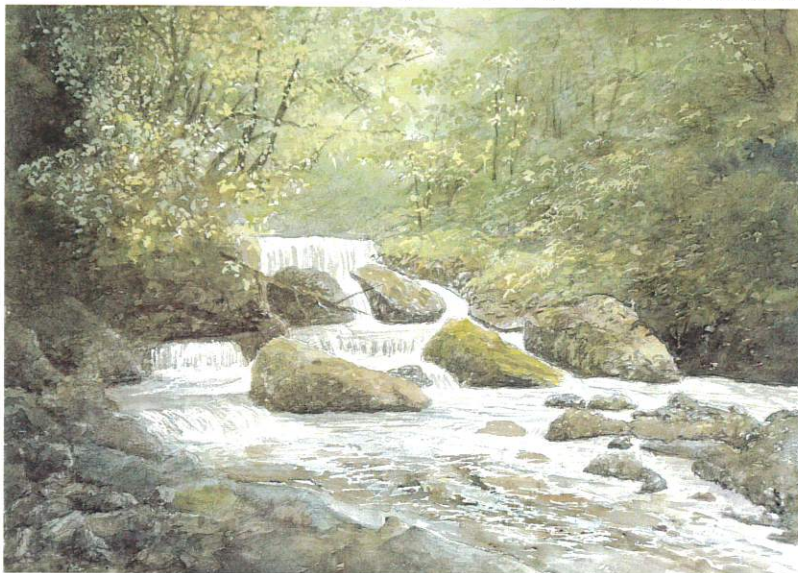

2022
NEW

織田義郎作品

2

～ 2022年 新作 ～

《イメージサイズ 440×310m/m》

GX-17
熊本菊池溪谷
(熊本県)
《ジクレー版画+メディウム仕上げ》

GX-18
氷川丸Ⅱ (神奈川県)
《ジクレー版画+メディウム仕上げ》

《イメージサイズ 440×220m/m》