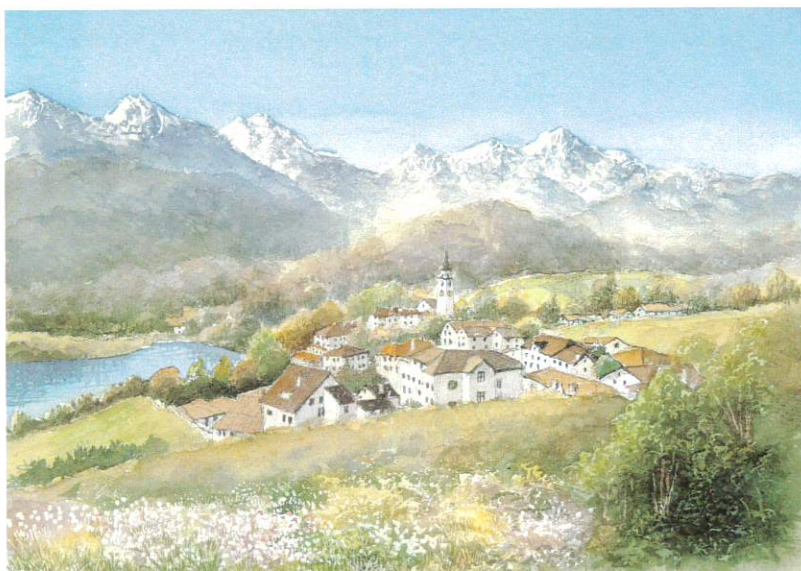

2022
NEW

織田義郎作品

1

～ 2022年 新作 ～

《イメージサイズ 440×310m/m》

GX-14
モンサンミッシェルⅣ
(フランス)
《ジクレー版画+メディウム仕上げ》

GX-15
フタンⅡ (スイス)
《ジクレー版画+メディウム仕上げ》

GX-16
上高地 (長野県)
《ジクレー版画+メディウム仕上げ》

2022
NEW

織田義郎作品

2

～ 2022年 新作 ～

《イメージサイズ 440×310m/m》

GX-17
熊本菊池溪谷
(熊本県)
《ジクレー版画+メディウム仕上げ》

GX-18
氷川丸Ⅱ (神奈川県)
《ジクレー版画+メディウム仕上げ》

《イメージサイズ 440×220m/m》