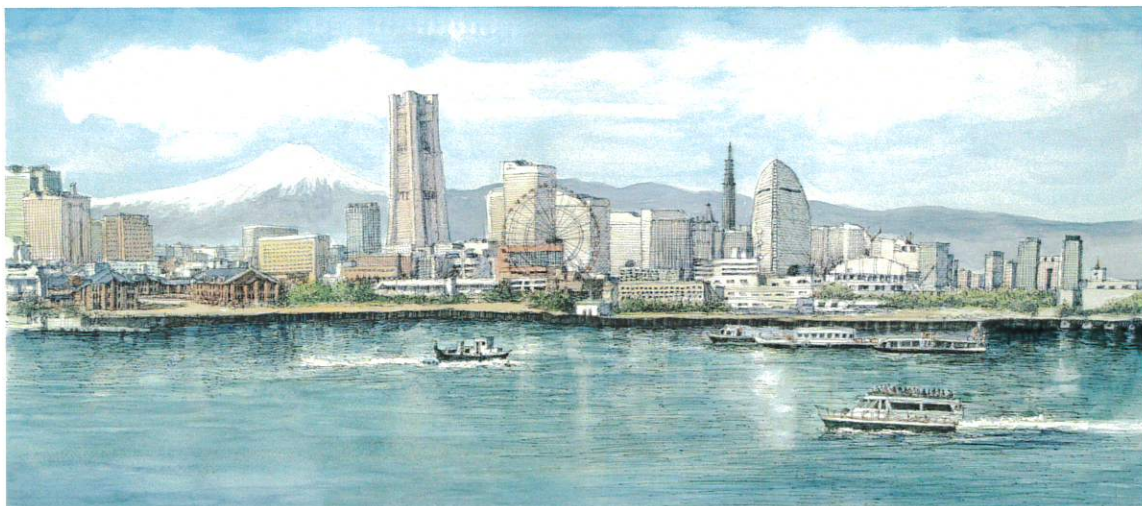

JX-09

みなとみらいと富士山 《ジクレー版画+メディウム仕上げ》

New - 1