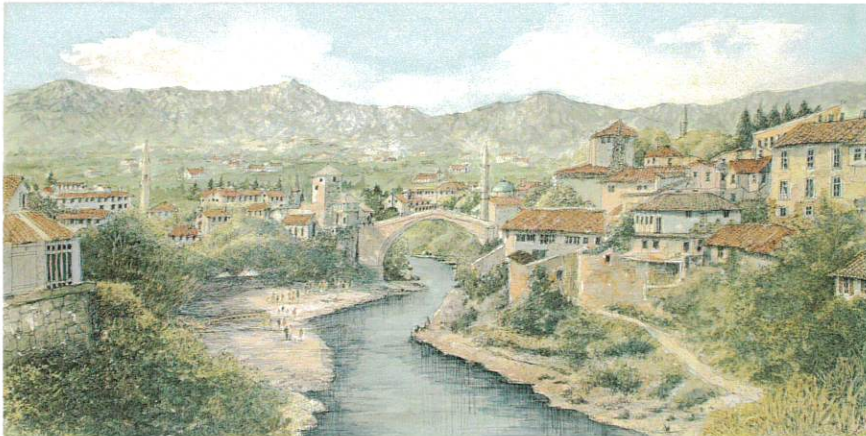

2020
NEW

織田義郎作品

2

～ 2020年 新作 ～

《イメージサイズ 700×350m/m》

HX-08
ボスニア

《ジクレー版画 +
メディウム仕上げ》