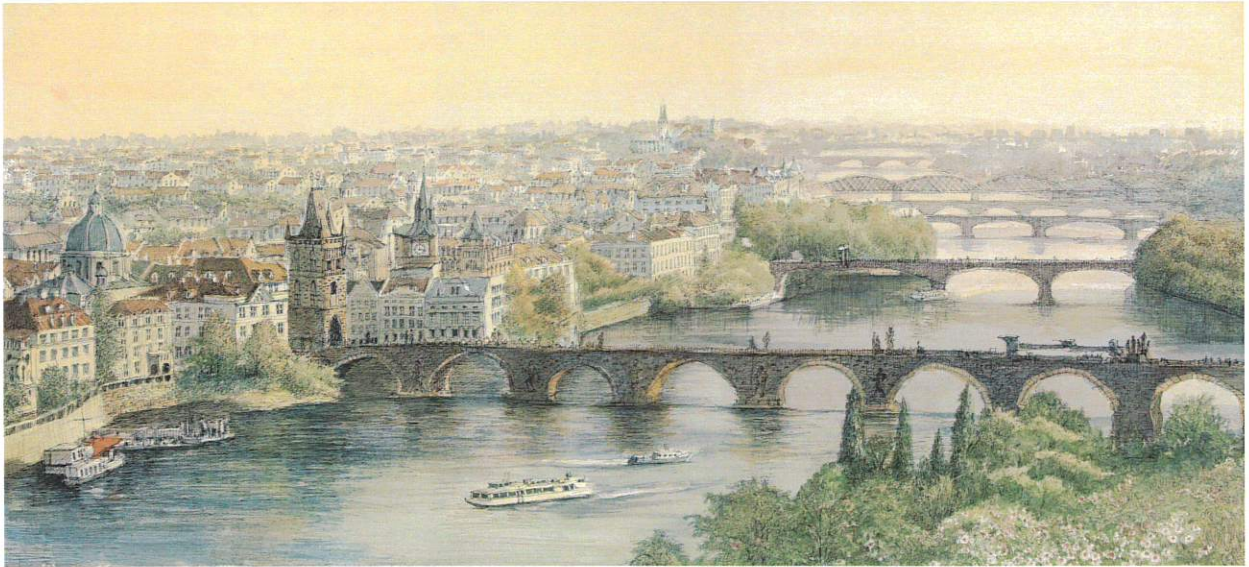

2020
NEW

織田義郎作品

1

～ 2020年 新作 ～

《イメージサイズ 935×425m/m》

SJ-02

ザ・プラハ 《ジクレー版画+メディウム仕上げ》

《イメージサイズ 860×380m/m》