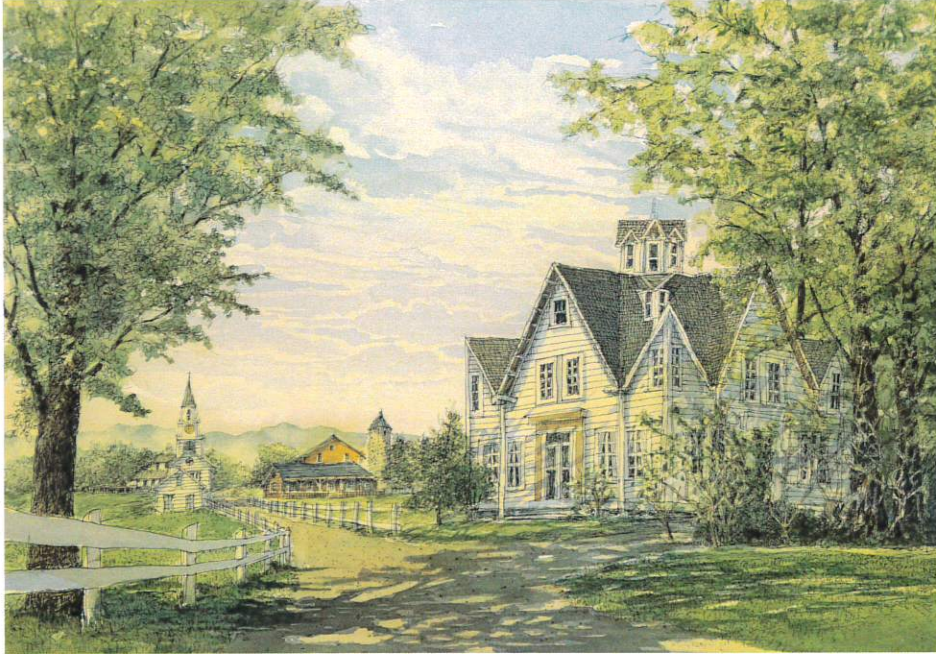

織田義郎作品

3

～ 2018年 新作 ～

■C〈大全紙〉サイズシリーズ

《イメージサイズ 495×345m/m》

CX-14

マサチューセッツの村（アメリカ）《シクレー版画+メディウム仕上げ》

■G〈三々〉サイズシリーズ