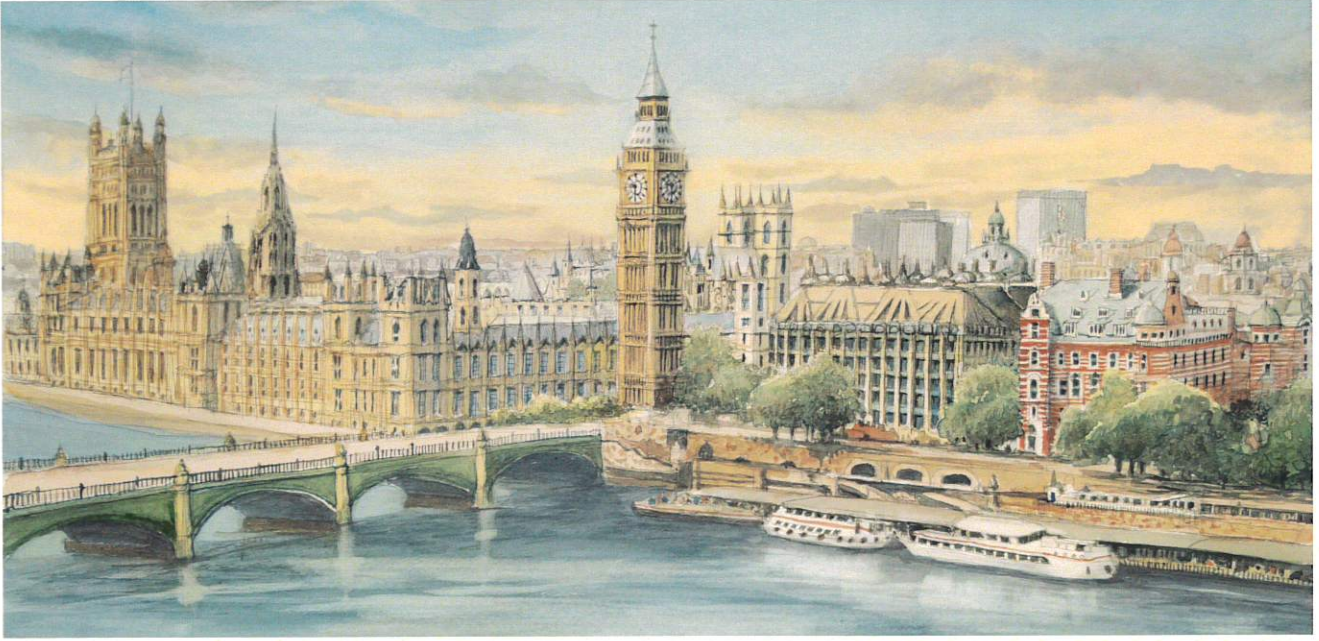

2018
NEW

織田義郎作品

1

～ 2018年 新作 ～

■H (ヒュージ) サイズシリーズ

《イメージサイズ 660×320m/m》

HX-04

ウエストミンスターⅡ (イギリス) 《シクレー版画+メディウム仕上げ》