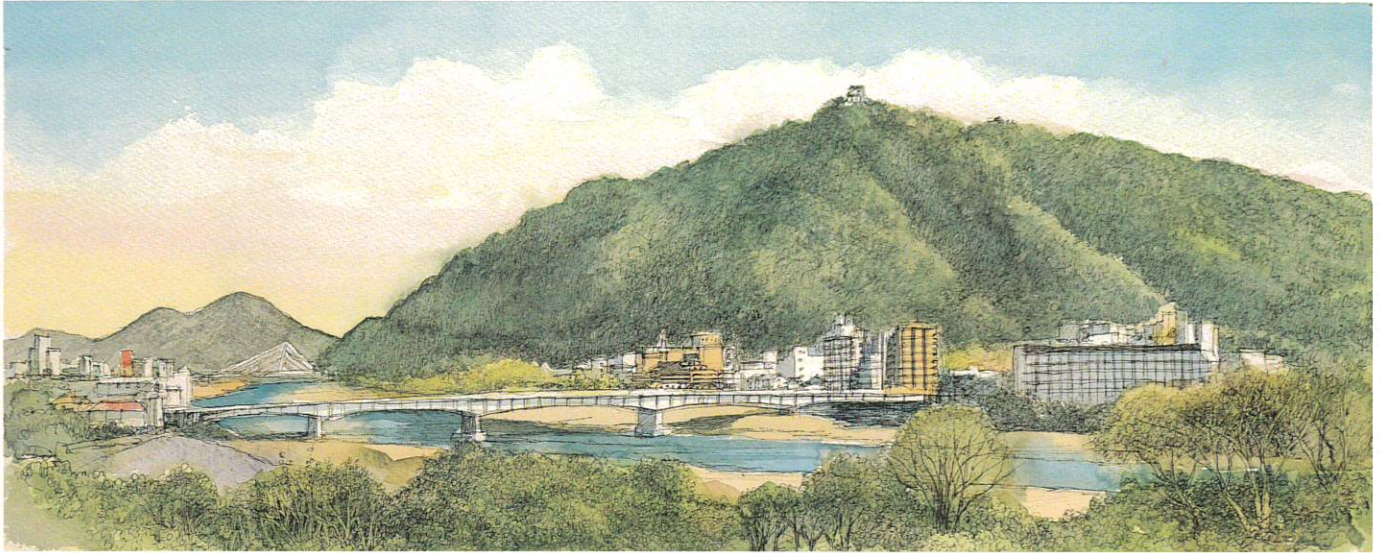

2018
NEW

織田義郎作品

4

～ 2018年 新作 ～

■P (パノラマ) サイズシリーズ

《イメージサイズ 548×220m/m》

PX-07

長良川 (日本)

《ジクレー版画+メディウム仕上げ》