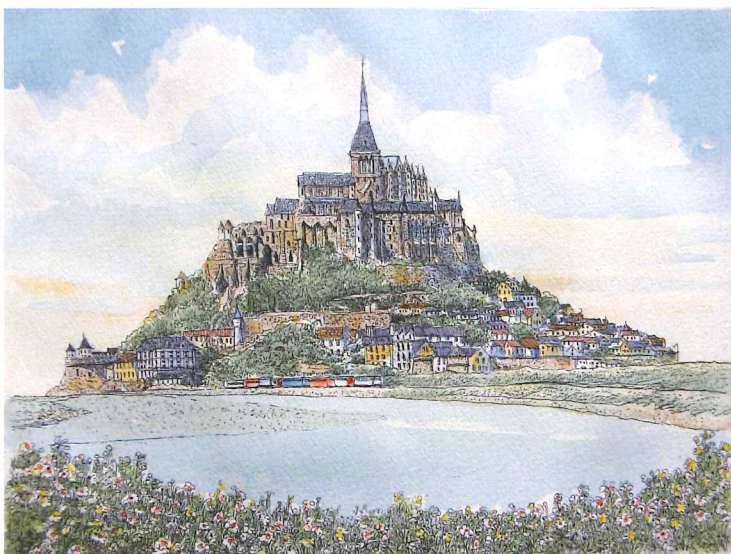

■B(大表)サイズシリーズ

《イメージサイズ 325×230m/m》

B-73 モンサンミッシェルⅢ (フランス)
《エッチング+手彩色》