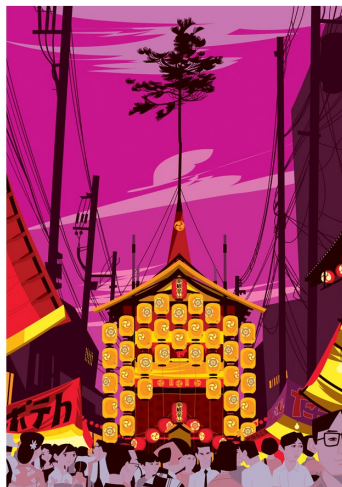

イメージサイズ 297×210mm
シート ¥12,000+税
対応額縁サイズ 四つ切

京都慕情シリーズ

1月
「元旦の八坂の塔」

2月
「寒行の松尾橋」

3月
「瑞泉寺の紅梅」

4月
「桜の高瀬舟」

5月
「勝林院の大原声明」

6月
「雨の三条大橋」