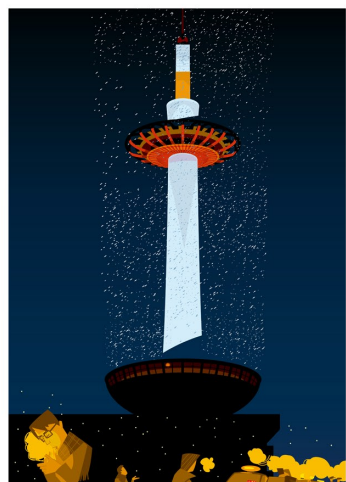

7月
「宵山の南観音」

1月
「瑞泉寺の盆灯籠」

イメージサイズ 297×210mm
シート ¥12,000+税
対応額縁サイズ 四つ切

京都慕情シリーズ

9月
「祇園の夜」

10月
「先斗町の少年」

11月
「御所の大銀杏」

12月
「白朮参り（おけらまいり）の思い出」

番外
「雨のコーヒーショップ」

番外
「雪の京都タワー」